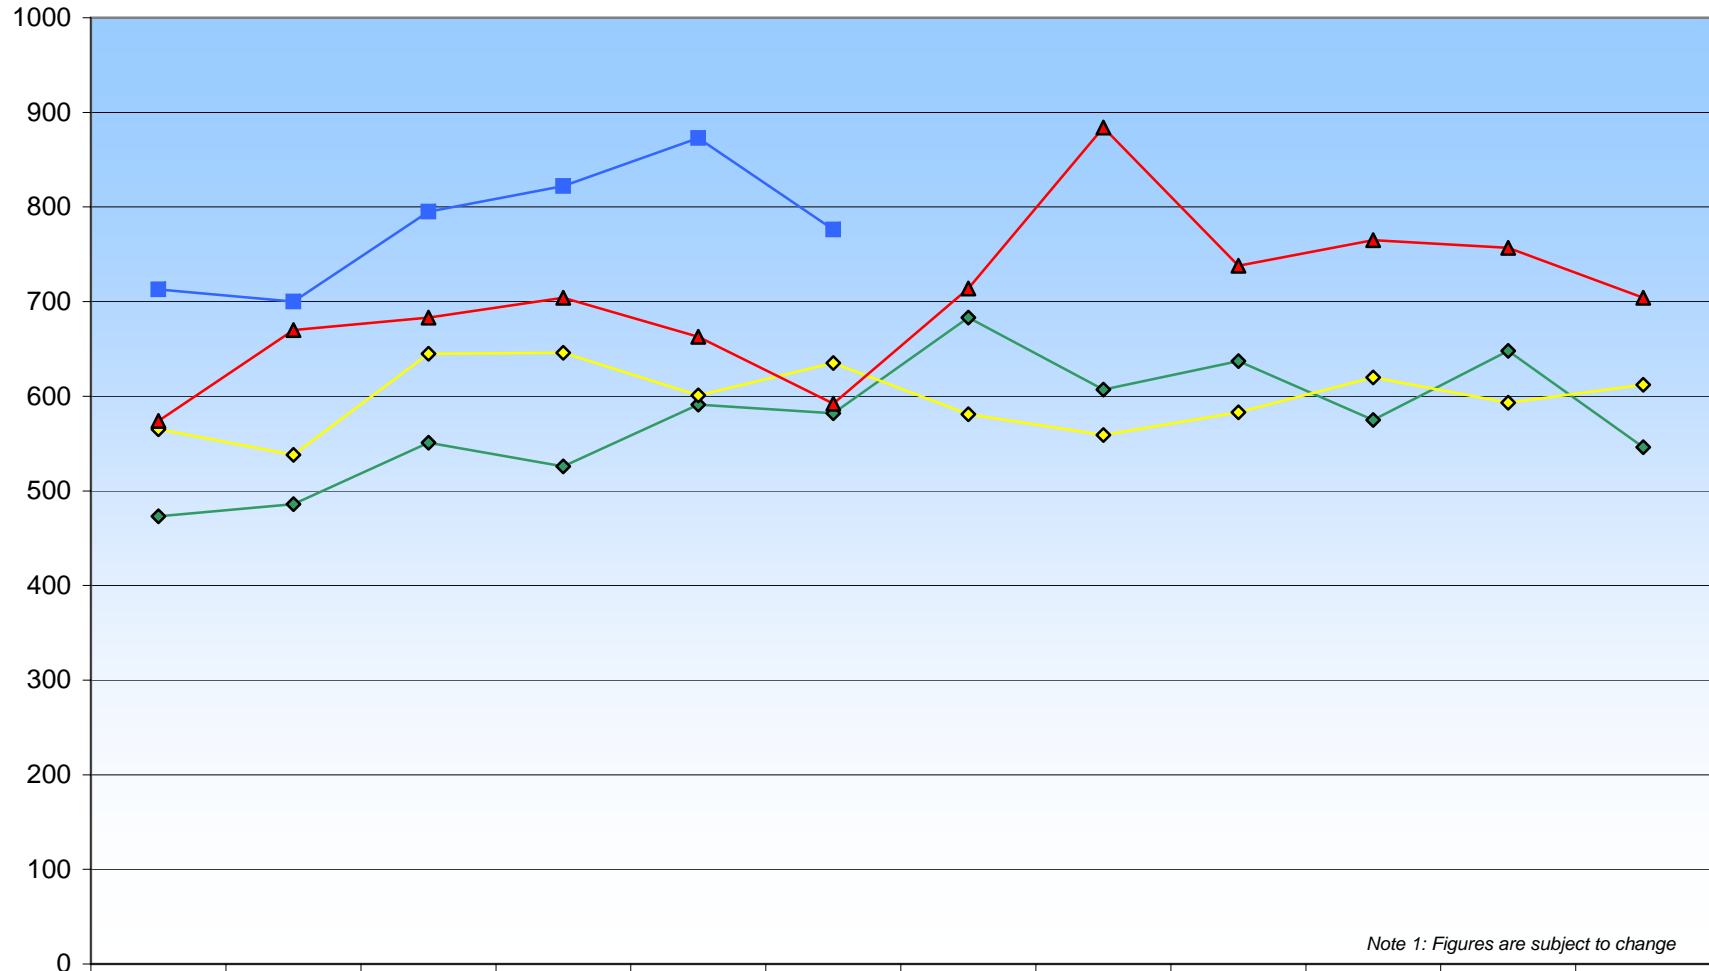

GREATER SOUTHEAST MANAGEMENT DISTRICT

Part One and Two Crime Comparison by Year

	1	2	3	4	5	6	7	8	9	10	11	12
◆ 2006	473	486	551	526	591	582	683	607	637	575	648	546
◆ 2007	565	538	645	646	601	635	581	559	583	620	593	612
▲ 2008	574	670	683	704	663	592	714	884	738	765	757	704
■ 2009	713	700	795	822	873	776						