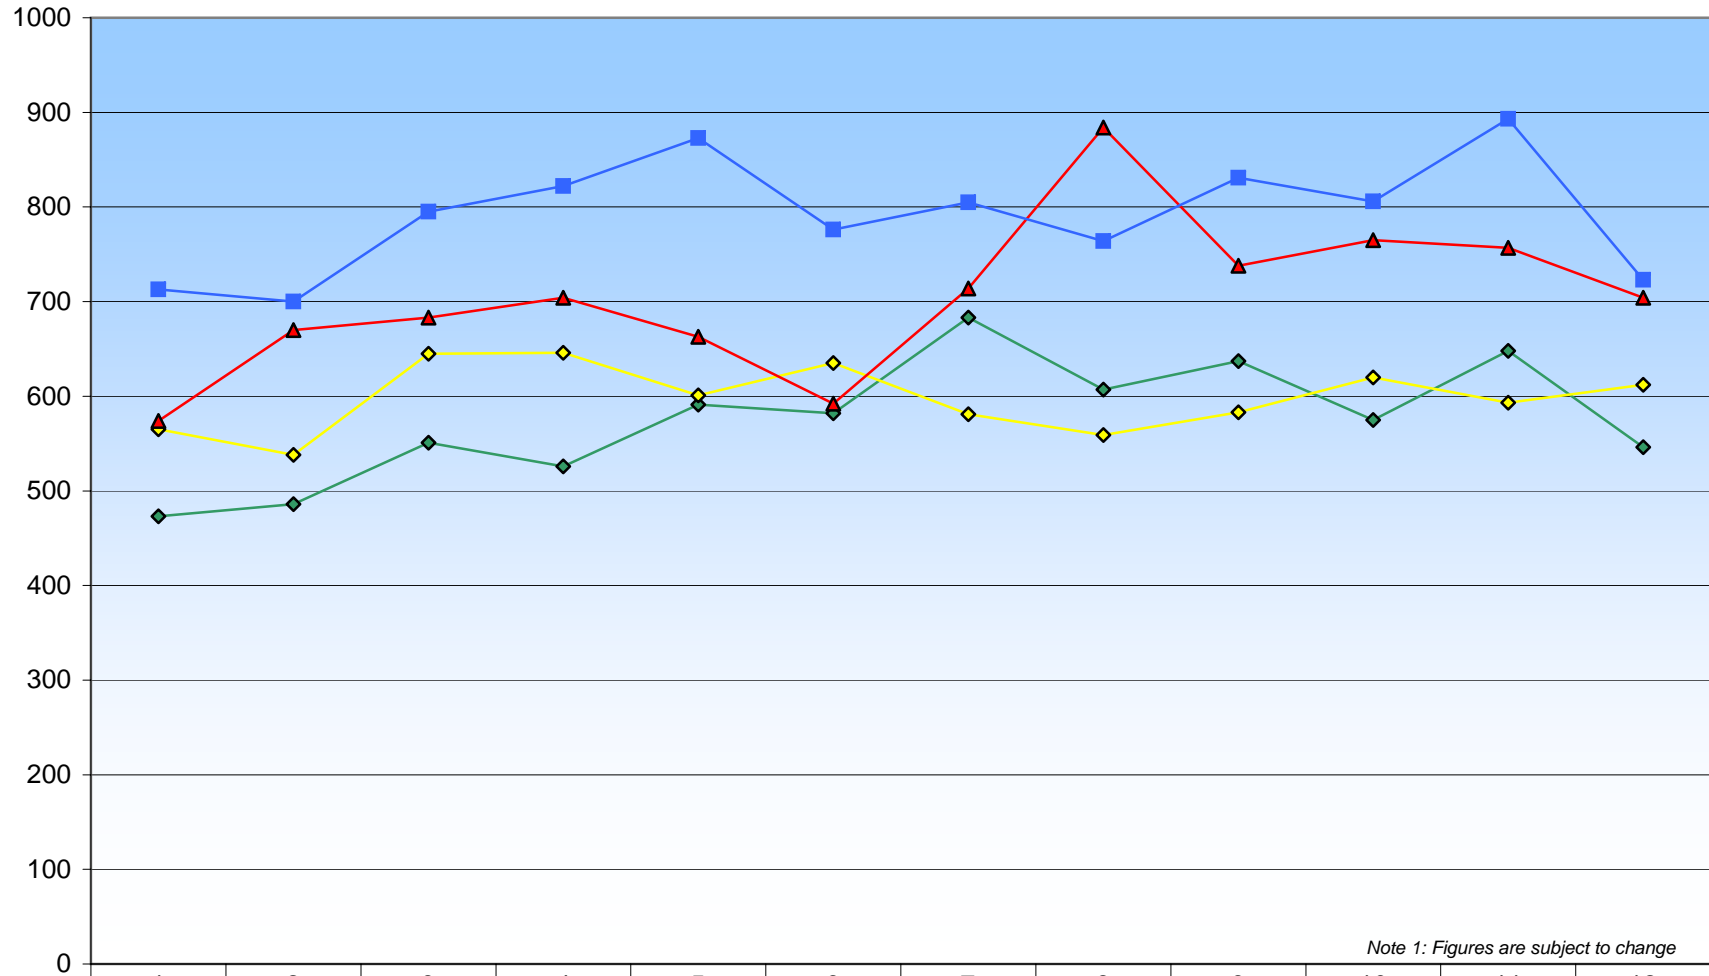

GREATER SOUTHEAST MANAGEMENT DISTRICT

Part One and Two Crime Comparison by Year

	1	2	3	4	5	6	7	8	9	10	11	12
◆ 2006	473	486	551	526	591	582	683	607	637	575	648	546
◆ 2007	565	538	645	646	601	635	581	559	583	620	593	612
▲ 2008	574	670	683	704	663	592	714	884	738	765	757	704
■ 2009	713	700	795	822	873	776	805	764	831	806	893	723